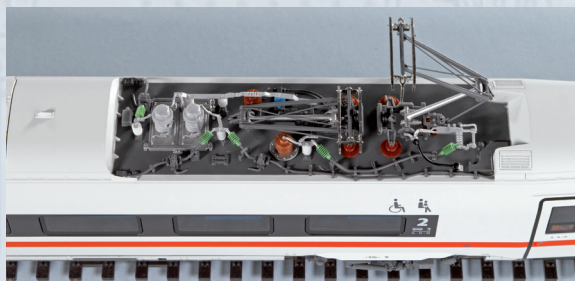

Das maßstäbliche PIKO Modell des ICE 4 begeistert durch feinste Lackierung und Bedruckung, abnehmbare Frontkappen zum Kuppeln zweier Triebzüge, realistisch unterschiedliche Ausführungen der Wagen, Stromabnahme von allen Rädern der Endwagen, stromführende Kupplungen und einen fahrtrichtungsabhängigen Lichtwechsel weiß/rot.

Das aufwendige Modell verfügt über zwei starke Motoren mit Schwungmassen, Führerstandsbeleuchtung und ist für den unkomplizierten Einbau einer Innenbeleuchtung vorbereitet. Der Motorwagen im Grundset besitzt schon eine Innenbeleuchtung ab Werk. Die Sound-Modelle des PIKO ICE 4 sind ab Werk mit einem innovativem PIKO SmartDecoder 4.1 PIN20 sowie dem passenden Soundmodul ausgestattet. Der neue PIN20 Decoder wurde speziell für den Einsatz im PIKO ICE 4 entwickelt, um sämtliche Funktionen optimal abrufen zu können. Als besonderes Highlight sind die Sound-Versionen ab Werk mit kompletter Innenbeleuchtung ausgestattet.

55900 Diesellok / Sound BR 260 DB Ep. IV, blau-beige  
55901  Diesellok / Sound BR 260 DB Ep. IV, blau-beige

Das PIKO Modell der BR 260 ist die erste Lokomotive aus der innovativen PIKO Expert Plus Serie und verfügt neben allen gewohnten optischen Merkmalen der PIKO Expert Linie, wie separat angesetzten Griffstangen und Geländern sowie einer trennscharfen und realistischen Bedruckung und Lackierung außerdem über zahlreiche technische Neuerungen.