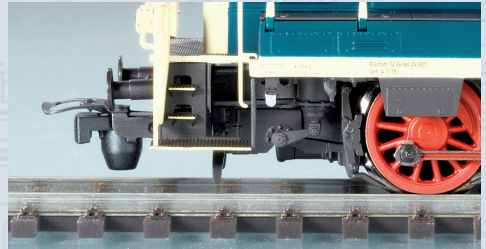

Das PIKO Modell der BR 260 ist die erste Lokomotive aus der innovativen PIKO Expert Plus Serie und verfügt neben allen gewohnten optischen Merkmalen der PIKO Expert Linie, wie separat angesetzten Griffstangen und Geländern sowie einer trennscharfen und realistischen Bedruckung und Lackierung außerdem über zahlreiche technische Neuerungen.

So sind durch den Einbau der neuen PIKO Digitalkuppelung ab sofort Rangierfahrten mit ferngesteuertem, störungsfreiem An- und Abkuppeln von Wagen möglich. Der serienmäßig verbaute Pufferspeicher ermöglicht mit den Modellen seidenweiche Rangierfahrten ohne unerwünschte Stromunterbrechungen. Außerdem verfügen die Expert Plus Lokomotiven der BR 260 bereits ab Werk über einen eingebauten PIKO SmartDecoder 4.1 Sound der neuesten Generation sowie den passenden Lautsprecher.

CLASSIC *nostalgie*

HOBBY